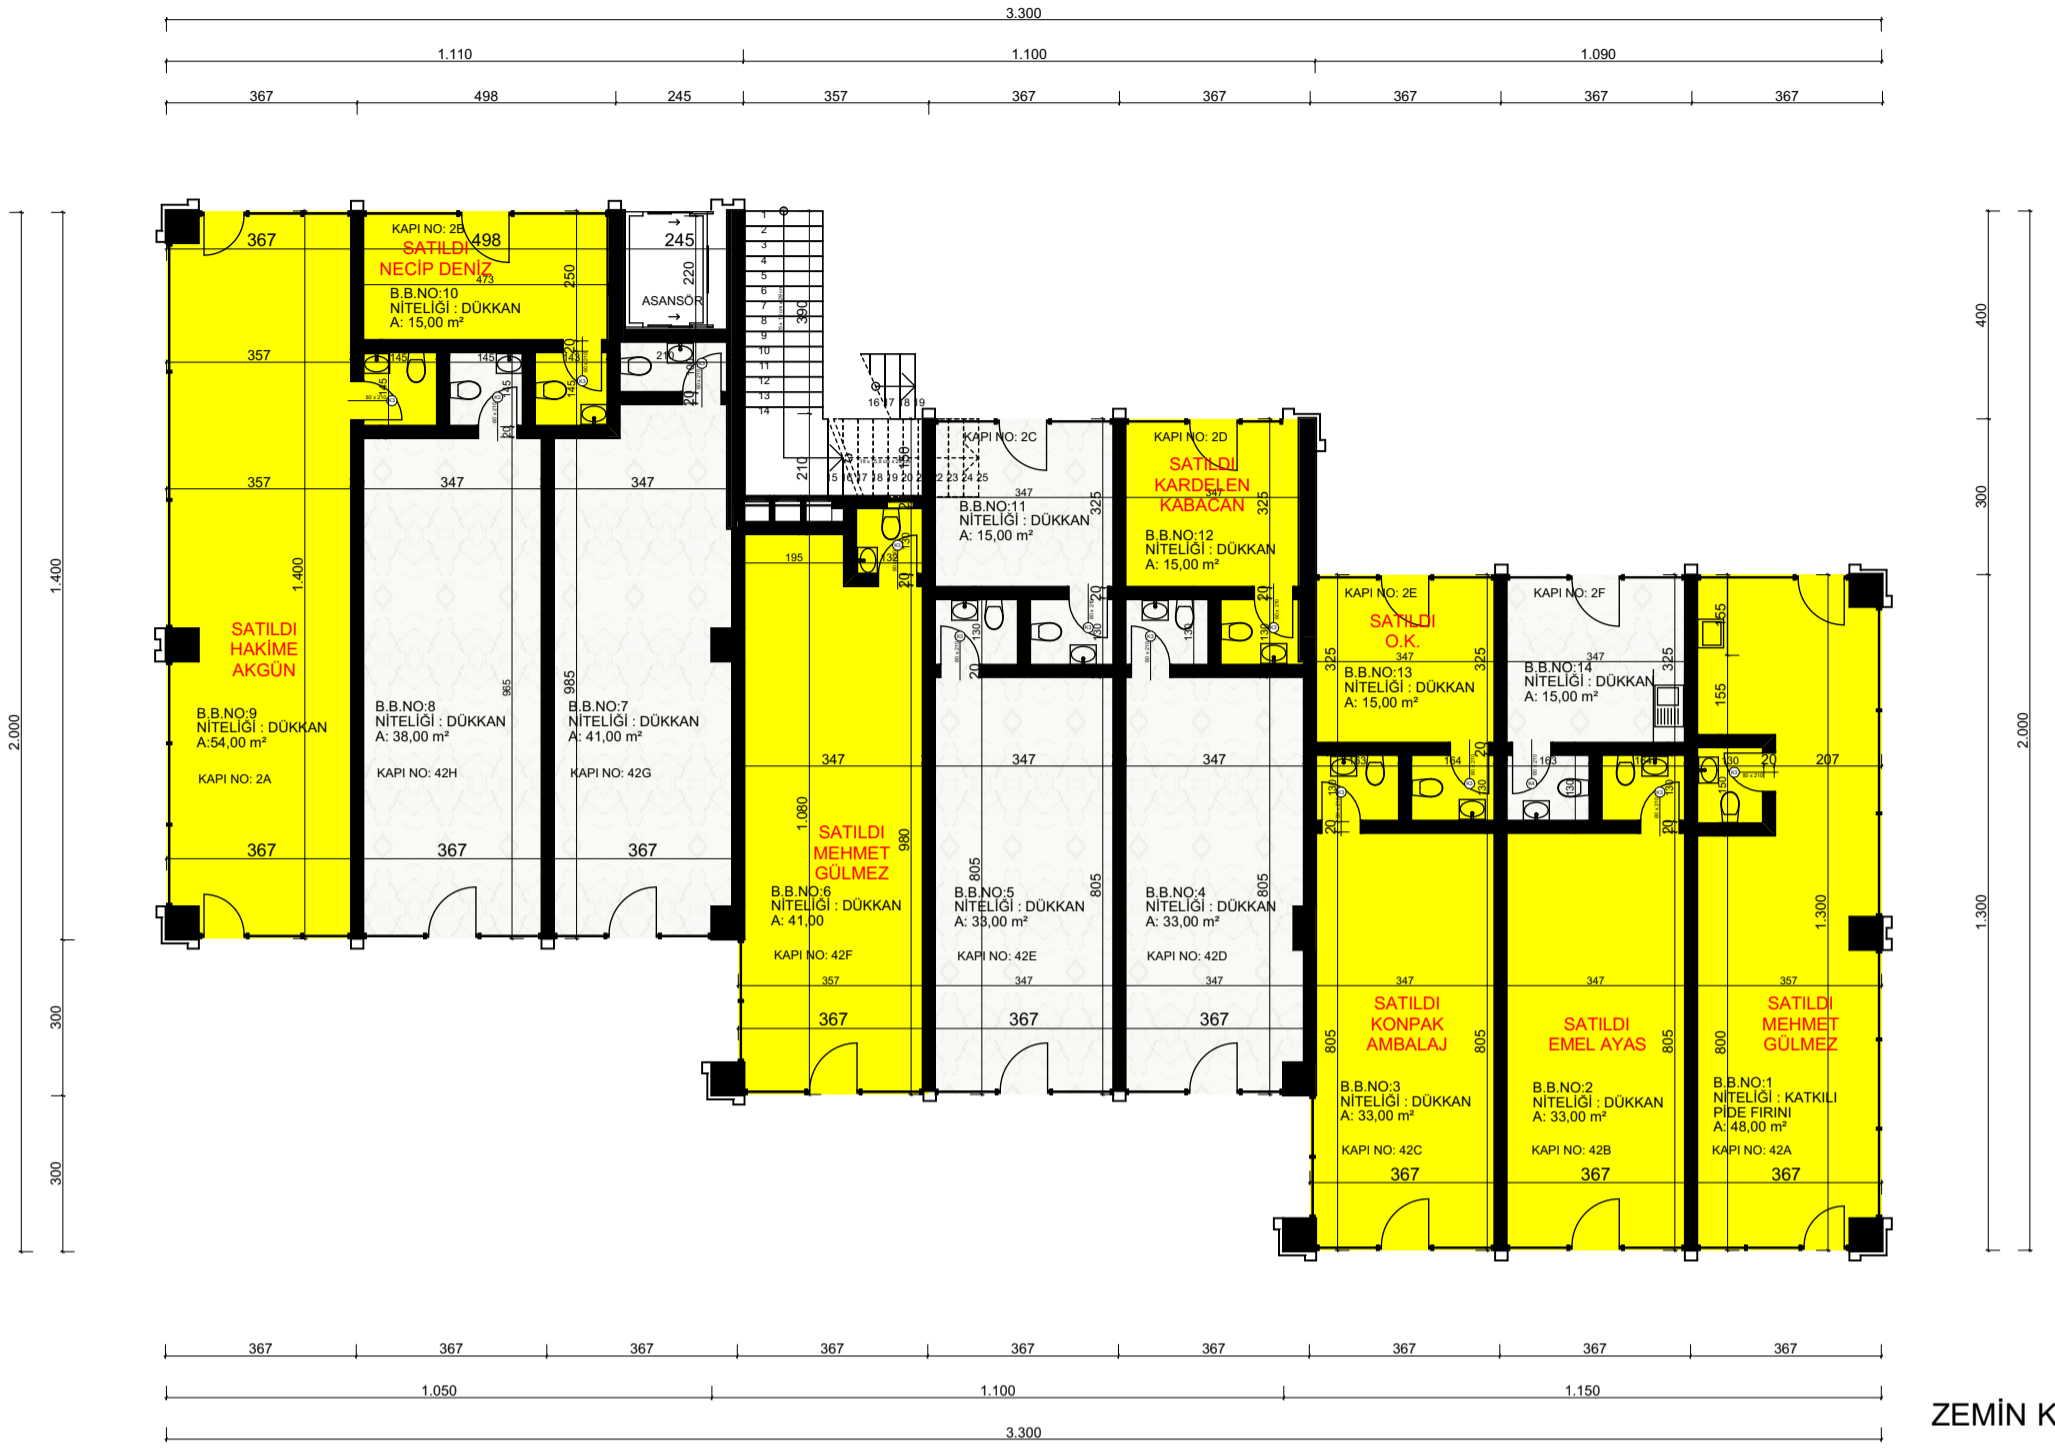

# FETİH ÇARŞI

\*Avan projedir. Metrekarelerde onaylı projede m<sup>2</sup> değişiklik gösterebilir. Onaylı projede bağımsız bölüm numaraları değişiklik gösterebilir.  
\*Tüm görsel çalışmalar tanıtım ve bilgi amaçlıdır. Çağlayan Kızılkaya İnş. A.Ş. projede değişiklik yapma hakkını saklı tutar.